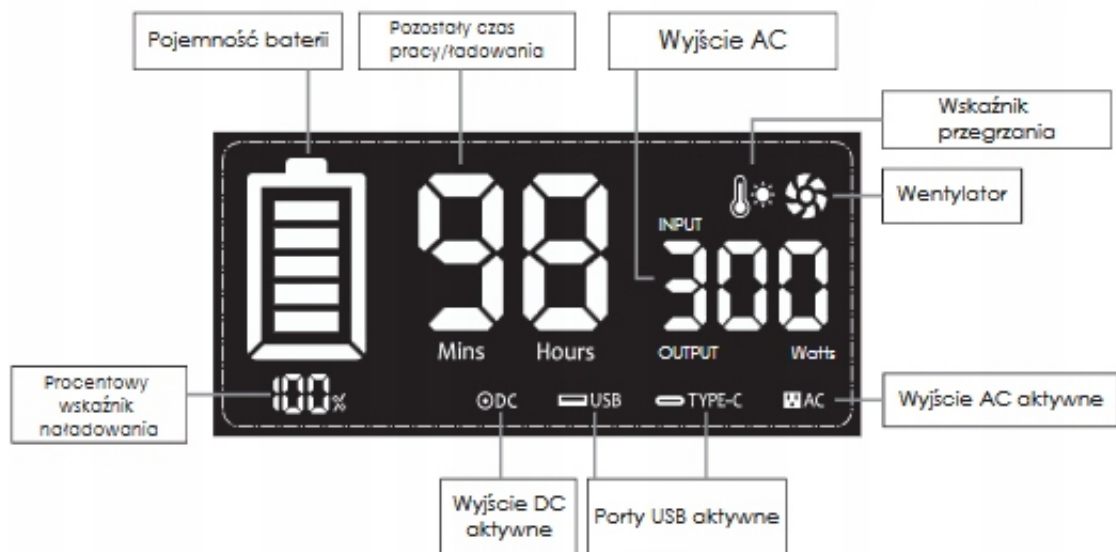

☐☐ POPRAWIONA SPECYFIKACJA TECHNICZNA (Zgodna z instrukcją):

- **Pojemność akumulatora:** 256 Wh (12,8 V / 20 Ah) LiFePO4
- **Moc wyjściowa AC:** 300 W (Moc szczytowa/uderzeniowa: 600 W)
- **Przebieg fali AC:** Czysta fala sinusoidalna (Pure Sine Wave)
- **Ładowanie wejściowe AC:** AC 196~264 V / Maks. 200 W
- **Ładowanie słoneczne (PV):** DC 12 V~30 V / 3,42 A (Maks. 100 W)
- **Ładowanie samochodowe:** DC 12 V / 8 A (Maks. 96 W)
- **Żywotność (SOH ≥80%):** 3000 cykli ładowania
- **Waga i wymiary:** 4,3 kg; 258 × 155 × 168 mm
- **Oświetlenie LED:** Maks. 3 W (3 poziomy + funkcja SOS)

☐☐ ZASTOSOWANIE:

1. **Turystyka i outdoor:** Namioty, camping, wyprawy rowerowe (dzięki niskiej wadze).
2. **Wędkarstwo:** Zasilanie echosond i oświetlenia stanowiska.
3. **Praca zdalna:** Podtrzymanie pracy laptopa i routera podczas wyjazdów lub przerw w dostawie prądu.
4. **Zasilanie awaryjne:** Niezbędne do oświetlenia i komunikacji w sytuacjach kryzysowych.

W zestawie: Stacja TRAVEL POWERBOX 600, kabel zasilający AC, instrukcja obsługi.

Kupujesz profesjonalny sprzęt, który Cię nie zawiedzie. Zamów już teraz i ciesz się energią bez ograniczeń!

stacja zasilania 300W, mobilny akumulator 230V, LiFePO4 256Wh, magazyn energii na ryby, lekka stacja zasilania do laptopa, zasilanie awaryjne routera, Travel Powerbox 600.