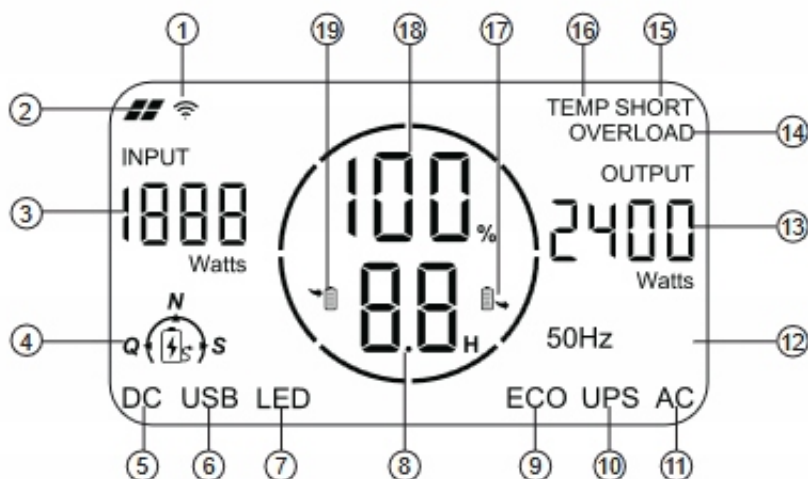

Opis produktu

①	Wskaźnik WiFi	⑪ AC	Wskaźnik wyjścia AC
②	Wskaźnik wejścia PV	⑫ 50Hz	Częstotliwość wyjśc.
③	Moc wejściowa	⑬	Moc wyjściowa
④	Wskaźnik trybu ładowania	⑭ OVERLOAD	Ostrzeżenie o przeciąż.
⑤ DC	Wskaźnik wyjścia DC	⑮ SHORT	Ostrzeżenie o zwarciu
⑥ USB	Wskaźnik wyjścia USB	⑯ TEMP	Ostrz. o temperaturze
⑦ LED	Wskaźnik LED	⑰	Wskaźnik oddawania energii
⑧	Pozostały czas pracy lub ładowania (w godzinach)	⑱	Pozostały procentowy stan naładowania
⑨ ECO	Wskaźnik funkcji EKO	⑲	Wskaźnik pobierania energii (wejście)
⑩ UPS	Wskaźnik funkcji zasilania UPS		

☐☐ SPECYFIKACJA TECHNICZNA (DANE DLA KLIENTA):

- **Pojemność:** 512 Wh (25.6V / 20Ah)
- **Typ baterii:** LiFePO4 (Litowo-żelazowo-fosforanowa)
- **Moc wyjściowa:** 600 W (szczyt 1200 W)
- **Waga:** ok. 6,8 kg – złoty środek między mocą a mobilnością.
- **Wymiary:** 300 × 195 × 200 mm
- **Oświetlenie LED:** 3W (regulowana jasność + funkcja SOS).
- **System BMS:** Zaawansowana ochrona przed zwarcieniem, przegrzaniem i przeładowaniem.
- **Pass-Through:** Możliwość ładowania stacji podczas zasilania innych urządzeń.