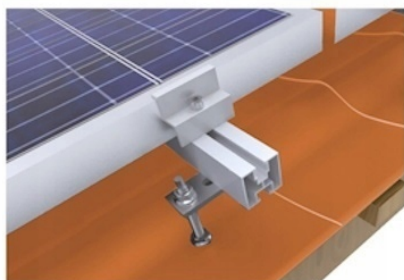

Link do produktu: <https://energyoze.pl/zestaw-do-montazu-dodatkowego-panela-pv-fotowoltaicznego-do-istniejacego-stelaza-p-391.html>

Zestaw do montażu dodatkowego panela pv fotowoltaicznego do istniejącego stelaża

Opis produktu

Gotowy zestaw umożliwiający zamocowanie dodatkowego naszego panela full black do istniejącego stelaża, panele mocowane w układzie pionowym. Pozostałe wielkości zestawów dostępne na innych naszych aukcjach w wielkościach od 1 - 12 paneli fotowoltaicznych.

**DOKŁADKA +1 DO
ISTANIEJĄCYCH PANELI**

Przemysłany system pozwala na proste i szybkie zamontowanie paneli na dachu.

Zestaw przystosowany jest do montażu paneli fotowoltaicznych na:

- blachodachówka skośna,
- konstrukcja drewniana
- blacha
- blacho trapez
- gont itp