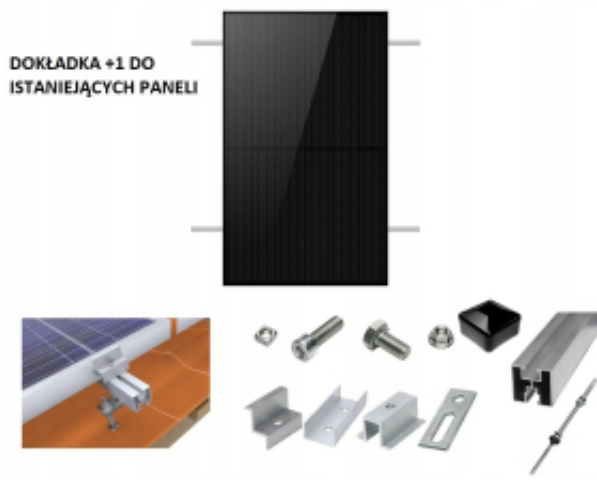

Link do produktu: <https://energyoze.pl/zestaw-do-montazu-dodatkowego-panela-pv-fotowoltaicznego-do-istniejacego-stelaza-p-391.html>

Zestaw do montażu dodatkowego panela pv fotowoltaicznego do istniejącego stelaża

Cena	149,99 zł
Numer katalogowy	Zestaw do montażu dodatkowego panela fotowoltaiczn
Informacje o bezpieczeństwie	CE, WEEE
Numer katalogowy części	Zestaw do montażu dodatkowego panela fotowoltaicznego do stelaża
Marka	bez marki

Opis produktu

Gotowy zestaw umożliwiający zamocowanie dodatkowego naszego panela full black do istniejącego stelaża, panele mocowane w układzie pionowym. Pozostałe wielkości zestawów dostępne na innych naszych aukcjach w wielkościach od 1 - 12 paneli fotowoltaicznych.

**DOKŁADKA +1 DO
ISTANIEJĄCYCH PANELI**

Przemysłany system pozwala na proste i szybkie zamontowanie paneli na dachu.

Zestaw przystosowany jest do montażu paneli fotowoltaicznych na:

- blachodachówka skośna,
- konstrukcja drewniana
- blacha
- blacho trapez
- gont itp