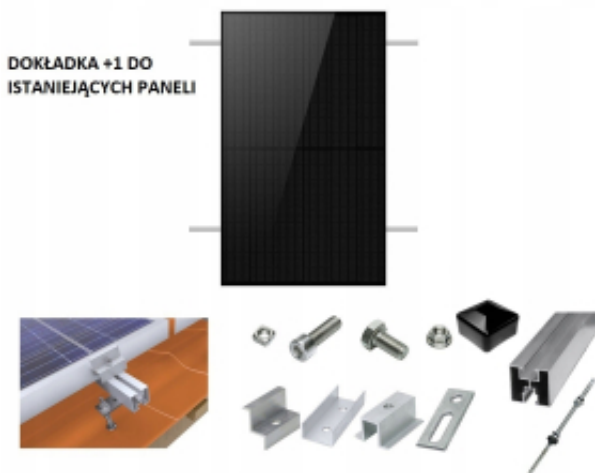

Link do produktu: <https://energyoze.pl/zestaw-do-montazu-dodatkowego-panela-pv-fotowoltaicznego-do-istniejacego-stelaza-p-391.html>

Zestaw do montażu dodatkowego panela pv fotowoltaicznego do istniejącego stelaża

Opis produktu

Gotowy zestaw umożliwiający zamocowanie dodatkowego naszego panela full black do istniejącego stelaża, panele mocowane w układzie pionowym. Pozostałe wielkości zestawów dostępne na innych naszych aukcjach w wielkościach od 1 - 12 paneli fotowoltaicznych.

**DOKŁADKA +1 DO
ISTANIEJĄCYCH PANELI**

Przemysłany system pozwala na proste i szybkie zamontowanie paneli na dachu.

Zestaw przystosowany jest do montażu paneli fotowoltaicznych na:

- blachodachówka skośna,
- konstrukcja drewniana
- blacha
- blacho trapez
- gont itp