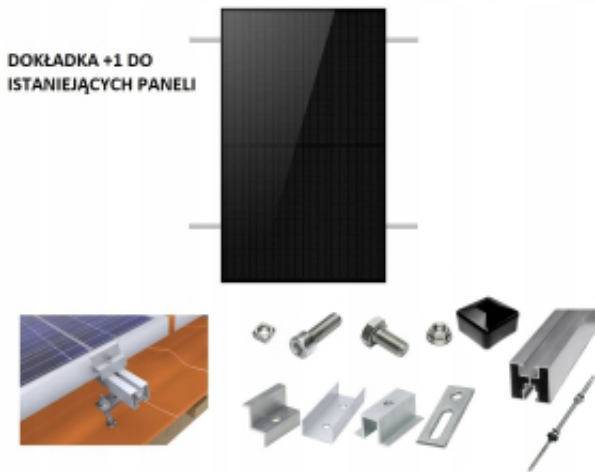

Link do produktu: <https://energyoze.pl/zestaw-do-montazu-dodatkowego-panela-pv-fotowoltaicznego-do-istniejacego-stelaza-p-391.html>

Zestaw do montażu dodatkowego panela pv fotowoltaicznego do istniejącego stelaża

Opis produktu

Gotowy zestaw umożliwiający zamocowanie dodatkowego naszego panela full black do istniejącego stelaża, panele mocowane w układzie pionowym. Pozostałe wielkości zestawów dostępne na innych naszych aukcjach w wielkościach od 1 - 12 paneli fotowoltaicznych.

**DOKŁADKA +1 DO
ISTANIEJĄCYCH PANELI**

Przemysłany system pozwala na proste i szybkie zamontowanie paneli na dachu.

Zestaw przystosowany jest do montażu paneli fotowoltaicznych na:

- blachodachówka skośna,
- konstrukcja drewniana
- blacha
- blacho trapez
- gont itp