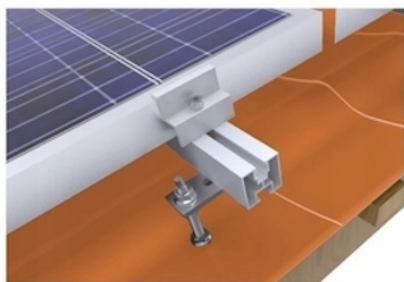

Link do produktu: <https://energyoze.pl/zestaw-do-montazu-dodatkowego-panela-pv-fotowoltaicznego-do-istniejacego-stelaza-p-391.html>

Zestaw do montażu dodatkowego panela pv fotowoltaicznego do istniejącego stelaża

Opis produktu

Gotowy zestaw umożliwiający zamocowanie dodatkowego naszego panela full black do istniejącego stelaża, panele mocowane w układzie pionowym. Pozostałe wielkości zestawów dostępne na innych naszych aukcjach w wielkościach od 1 - 12 paneli fotowoltaicznych.

**DOKŁADKA +1 DO
ISTANIEJĄCYCH PANELI**

Przemysłany system pozwala na proste i szybkie zamontowanie paneli na dachu.

Zestaw przystosowany jest do montażu paneli fotowoltaicznych na:

- blachodachówka skośna,
- konstrukcja drewniana
- blacha
- blacho trapez
- gont itp