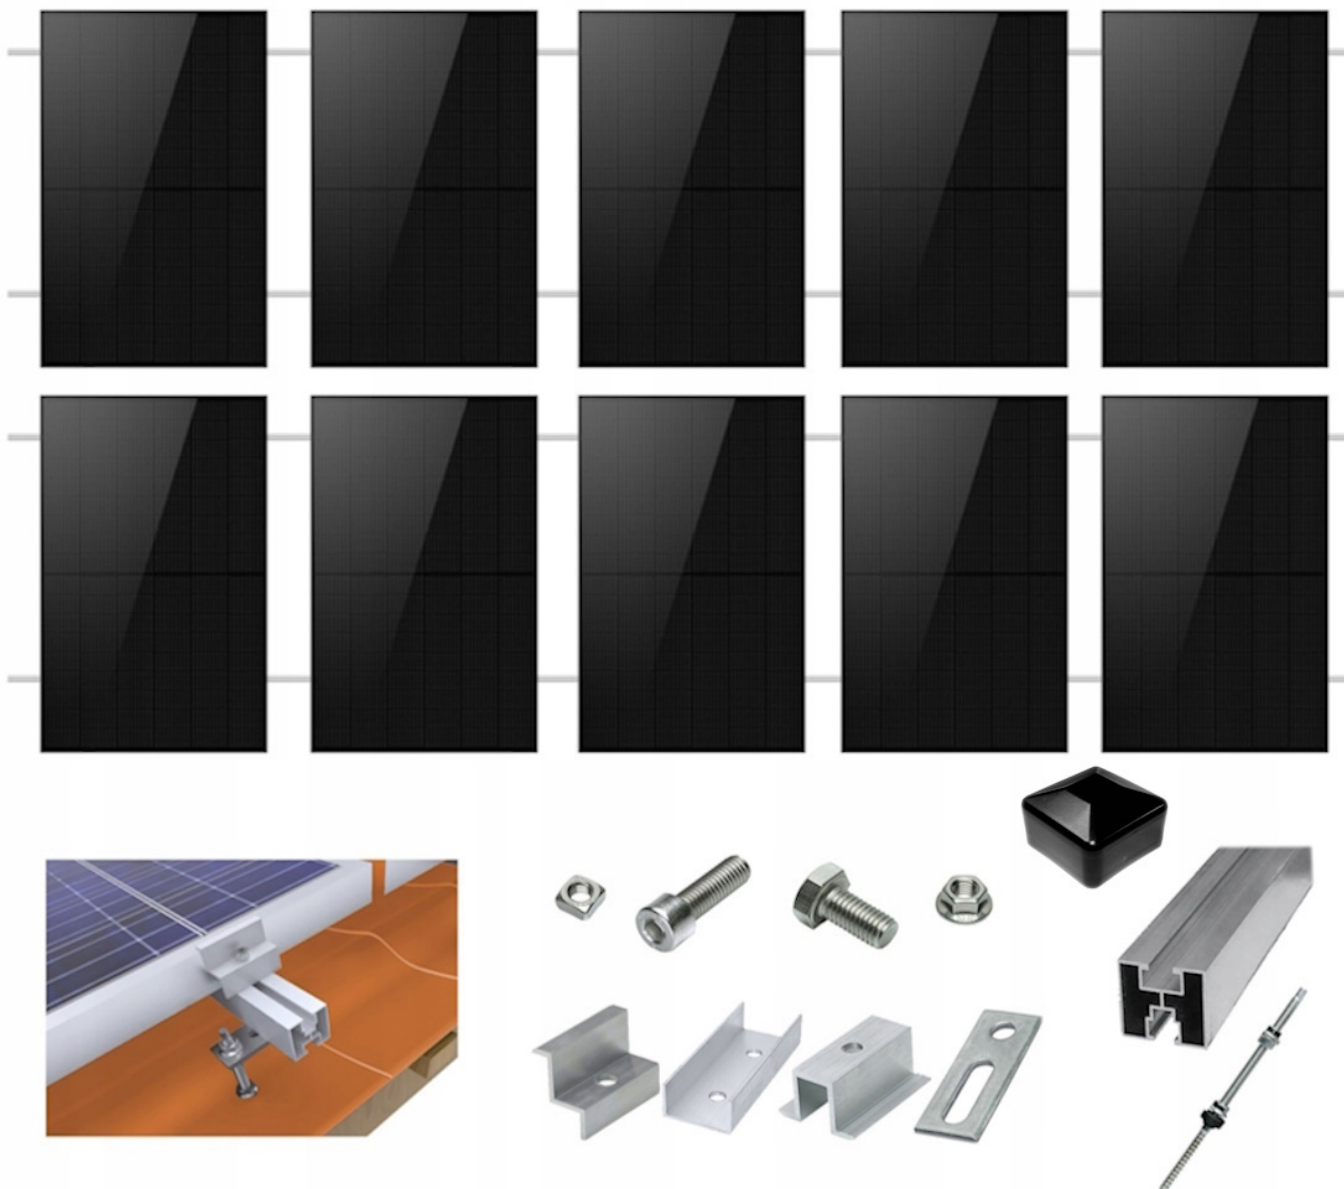

Cena **1 299,00 zł**

Numer katalogowy **Zestaw stelaż do montażu x10 paneli fotowoltaiczny**

Informacje o bezpieczeństwie **CE, WEEE**

Numer katalogowy części **Zestaw stelaż do montażu x10 paneli fotowoltaicznych do blachy drewna**

Marka **bez marki**

Opis produktu

Gotowy zestaw umożliwiający zamocowanie x10 naszych paneli fotowoltaicznych full black, panele mocowane w układzie pionowym. Pozostałe wielkości zestawów dostępne na innych naszych aukcjach w wielkościach od 1 - 12 paneli fotowoltaicznych.

Stelaż pasuje również do paneli o szerokości maksymalnej 117cm i grubości 3cm.

W razie chęci zmiany klem na grubość 3.5cm prosimy o dopisanie w wiadomości do sprzedającego.

Przemysłany system pozwala na proste i szybkie zamontowanie paneli na dachu.

Zestaw przystosowany jest do montażu paneli fotowoltaicznych na:

- blachodachówka skośna,
- konstrukcja drewniana
- blacha
- blacho trapez
- gont itp