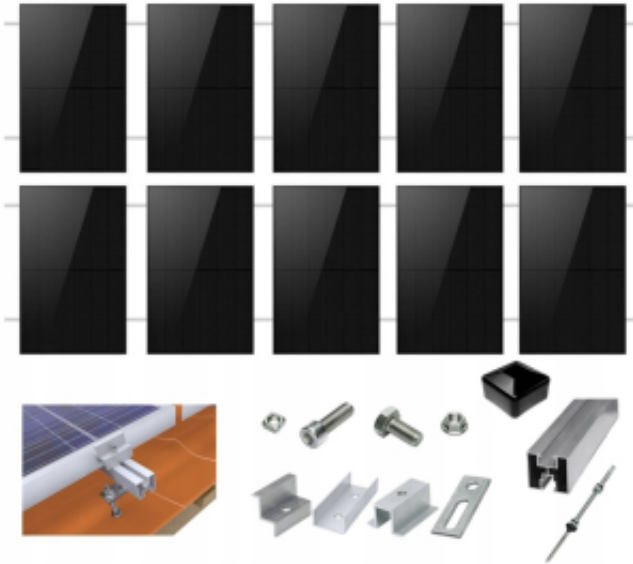

Link do produktu: <https://energyoze.pl/zestaw-stelaz-do-montazu-10szt-paneli-pv-fotowoltaicznych-do-blachy-drewna-p-398.html>

Zestaw stelaż do montażu 10szt paneli pv fotowoltaicznych do blachy drewna

Cena **1 299,00 zł**

Numer katalogowy **Zestaw stelaż do montażu x10 paneli fotowoltaiczny**

Informacje o bezpieczeństwie **CE, WEEE**

Numer katalogowy części **Zestaw stelaż do montażu x10 paneli fotowoltaicznych do blachy drewna**

Marka **bez marki**

Opis produktu

Gotowy zestaw umożliwiający zamocowanie x10 naszych paneli fotowoltaicznych full black, panele mocowane w układzie pionowym. Pozostałe wielkości zestawów dostępne na innych naszych aukcjach w wielkościach od 1 - 12 paneli fotowoltaicznych.

Stelaż pasuje również do paneli o szerokości maksymalnej 117cm i grubości 3cm.

W razie chęci zmiany klem na grubość 3.5cm prosimy o dopisanie w wiadomości do sprzedającego.

Przemysłany system pozwala na proste i szybkie zamontowanie paneli na dachu.