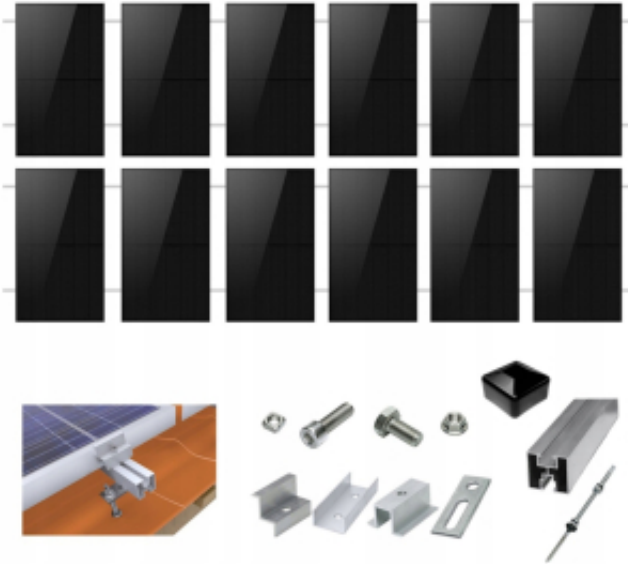

Link do produktu: <https://energyoze.pl/zestaw-stelaz-do-montazu-12szt-paneli-pv-fotowoltaicznych-do-blachy-drewna-p-396.html>

Zestaw stelaż do montażu 12szt paneli pv fotowoltaicznych do blachy drewna

| | |
|------------------------------|------------------------------------------------------------------------------|
| Cena | 1 499,00 zł |
| Numer katalogowy | Zestaw stelaż do montażu x12 paneli fotowoltaiczny |
| Informacje o bezpieczeństwie | CE, WEEE |
| Numer katalogowy części | Zestaw stelaż do montażu x12 paneli fotowoltaicznych do blachy drewna |
| Marka | bez marki |

Opis produktu

Gotowy zestaw umożliwiający zamocowanie x12 naszych paneli fotowoltaicznych full black, panele mocowane w układzie pionowym. Pozostałe wielkości zestawów dostępne na innych naszych aukcjach w wielkościach od 1 - 12 paneli fotowoltaicznych.

Konstrukcja jest przystosowana do montażu paneli w jednym szeregu.

Przemysłany system pozwala na proste i szybkie zamontowanie paneli na dachu.

Zestaw przystosowany jest do montażu paneli fotowoltaicznych na: