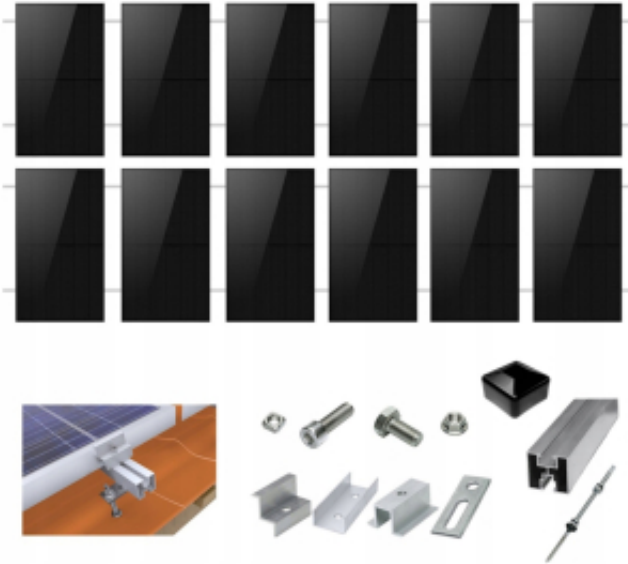

Link do produktu: <https://energyoze.pl/zestaw-stelaz-do-montazu-12szt-paneli-pv-fotowoltaicznych-do-blachy-drewna-p-396.html>

Zestaw stelaż do montażu 12szt paneli pv fotowoltaicznych do blachy drewna

Cena	1 199,00 zł
Numer katalogowy	Zestaw stelaż do montażu x12 paneli fotowoltaiczny
Informacje o bezpieczeństwie	CE, WEEE
Numer katalogowy części	Zestaw stelaż do montażu x12 paneli fotowoltaicznych do blachy drewna
Marka	bez marki

Opis produktu

Gotowy zestaw umożliwiający zamocowanie x12 naszych paneli fotowoltaicznych full black, panele mocowane w układzie pionowym. Pozostałe wielkości zestawów dostępne na innych naszych aukcjach w wielkościach od 1 - 12 paneli fotowoltaicznych.

Przemyślany system pozwala na proste i szybkie zamontowanie paneli na dachu.

Zestaw przystosowany jest do montażu paneli fotowoltaicznych na:

- blachodachówka skośna,
- konstrukcja drewniana
- blacha
- blacho trapez
- gont itp