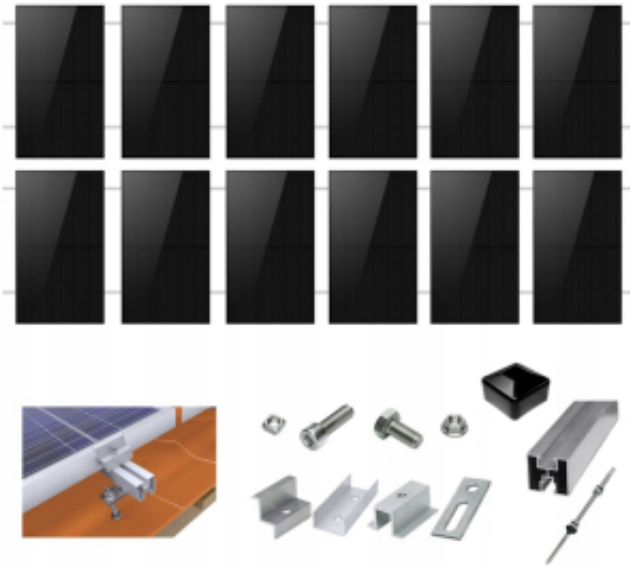

Link do produktu: <https://energyoze.pl/zestaw-stelaz-do-montazu-12szt-paneli-pv-fotowoltaicznych-do-blachy-drewna-p-396.html>

## Zestaw stelaż do montażu 12szt paneli pv fotowoltaicznych do blachy drewna

Cena	<b>1 499,00 zł</b>
Numer katalogowy	<b>Zestaw stelaż do montażu x12 paneli fotowoltaiczny</b>
Informacje o bezpieczeństwie	<b>CE, WEEE</b>
Numer katalogowy części	<b>Zestaw stelaż do montażu x12 paneli fotowoltaicznych do blachy drewna</b>
Marka	<b>bez marki</b>

### Opis produktu

Gotowy zestaw umożliwiający zamocowanie x12 naszych paneli fotowoltaicznych full black, panele mocowane w układzie pionowym. Pozostałe wielkości zestawów dostępne na innych naszych aukcjach w wielkościach od 1 - 12 paneli fotowoltaicznych.

**Konstrukcja jest przystosowana do montażu paneli w jednym szeregu.**

Przemysłany system pozwala na proste i szybkie zamontowanie paneli na dachu.

Zestaw przystosowany jest do montażu paneli fotowoltaicznych na: