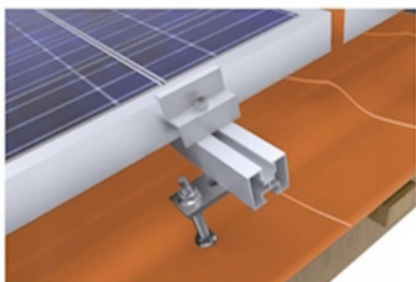

Link do produktu: <https://energyoze.pl/zestaw-stelaz-do-montazu-12szt-paneli-pv-fotowoltaicznych-do-blachy-drewna-p-396.html>

Zestaw stelaż do montażu 12szt paneli pv fotowoltaicznych do blachy drewna

Cena	1 199,00 zł
Numer katalogowy	Zestaw stelaż do montażu x12 paneli fotowoltaiczny
Informacje o bezpieczeństwie	CE, WEEE
Numer katalogowy części	Zestaw stelaż do montażu x12 paneli fotowoltaicznych do blachy drewna
Marka	bez marki

Opis produktu

Gotowy zestaw umożliwiający zamocowanie x12 naszych paneli fotowoltaicznych full black, panele mocowane w układzie pionowym. Pozostałe wielkości zestawów dostępne na innych naszych aukcjach w wielkościach od 1 - 12 paneli fotowoltaicznych.

Przemyślany system pozwala na proste i szybkie zamontowanie paneli na dachu.

Zestaw przystosowany jest do montażu paneli fotowoltaicznych na:

- blachodachówka skośna,
- konstrukcja drewniana
- blacha
- blacho trapez
- gont itp