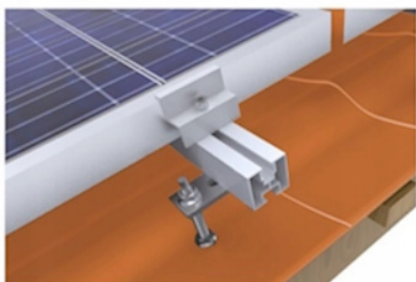

## Zestaw stelaż do montażu 12szt paneli pv fotowoltaicznych do blachy drewna

Cena	<b>1 499,00 zł</b>
Numer katalogowy	<b>Zestaw stelaż do montażu x12 paneli fotowoltaiczny</b>
Informacje o bezpieczeństwie	<b>CE, WEEE</b>
Numer katalogowy części	<b>Zestaw stelaż do montażu x12 paneli fotowoltaicznych do blachy drewna</b>
Marka	<b>bez marki</b>

### Opis produktu

Gotowy zestaw umożliwiający zamocowanie x12 naszych paneli fotowoltaicznych full black, panele mocowane w układzie pionowym. Pozostałe wielkości zestawów dostępne na innych naszych aukcjach w wielkościach od 1 - 12 paneli fotowoltaicznych.

**Konstrukcja jest przystosowana do montażu paneli w jednym szeregu.**

Przemysłany system pozwala na proste i szybkie zamontowanie paneli na dachu.

Zestaw przystosowany jest do montażu paneli fotowoltaicznych na:

- blachodachówka skośna,
- konstrukcja drewniana
- blacha
- blacho trapez
- gont itp