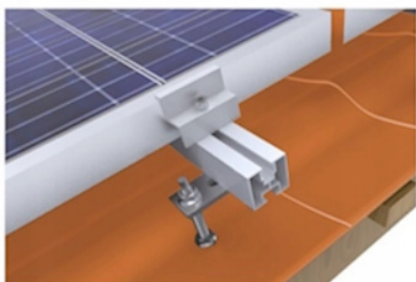

Link do produktu: <https://energyoze.pl/zestaw-stelaz-do-montazu-12szt-paneli-pv-fotowoltaicznych-do-blachy-drewna-p-396.html>

Zestaw stelaż do montażu 12szt paneli pv fotowoltaicznych do blachy drewna

| | |
|------------------------------|------------------------------------------------------------------------------|
| Cena | 1 499,00 zł |
| Numer katalogowy | Zestaw stelaż do montażu x12 paneli fotowoltaiczny |
| Informacje o bezpieczeństwie | CE, WEEE |
| Numer katalogowy części | Zestaw stelaż do montażu x12 paneli fotowoltaicznych do blachy drewna |
| Marka | bez marki |

Opis produktu

Gotowy zestaw umożliwiający zamocowanie x12 naszych paneli fotowoltaicznych full black, panele mocowane w układzie pionowym. Pozostałe wielkości zestawów dostępne na innych naszych aukcjach w wielkościach od 1 - 12 paneli fotowoltaicznych.

Konstrukcja jest przystosowana do montażu paneli w jednym szeregu.

Przemysłany system pozwala na proste i szybkie zamontowanie paneli na dachu.

Zestaw przystosowany jest do montażu paneli fotowoltaicznych na: