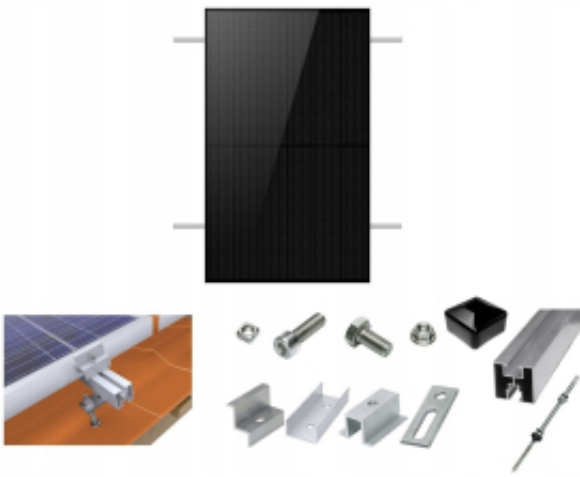

Link do produktu: <https://energyoze.pl/zestaw-stelaz-do-montazu-1szt-panela-pv-fotowoltaicznego-do-blachy-drewna-p-390.html>

Zestaw stelaż do montażu 1szt panela pv fotowoltaicznego do blachy drewna

Cena	219,99 zł
Numer katalogowy	Zestaw stelaż do montażu jednego panela fotowoltaicznego
Informacje o bezpieczeństwie	CE, WEEE
Numer katalogowy części	Zestaw stelaż do montażu jednego panela fotowoltaicznego do blachy drewna
Marka	bez marki

Opis produktu

Gotowy zestaw umożliwiający zamocowanie jednego naszego panela full black, panele mocowane w układzie pionowym. Pozostałe wielkości zestawów dostępne na innych naszych aukcjach w wielkościach od 1 - 12 paneli fotowoltaicznych.

Przemysłany system pozwala na proste i szybkie zamontowanie paneli na dachu.

Zestaw przystosowany jest do montażu paneli fotowoltaicznych na:

- blachodachówka skośna,
- konstrukcja drewniana
- blacha
- blacho trapez
- gont itp