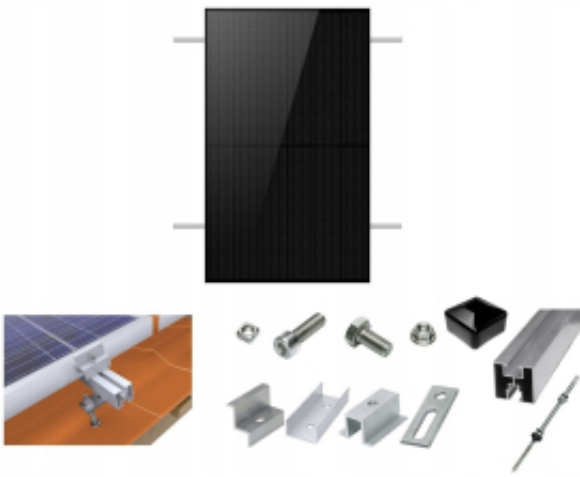

Link do produktu: <https://energyzoze.pl/zestaw-stelaz-do-montazu-1szt-panela-pv-fotowoltaicznego-do-blachy-drewna-p-390.html>

Zestaw stelaż do montażu 1szt panela pv fotowoltaicznego do blachy drewna

Cena	219,99 zł
Numer katalogowy	Zestaw stelaż do montażu jednego panela fotowoltaicznego
Informacje o bezpieczeństwie	CE, WEEE
Numer katalogowy części	Zestaw stelaż do montażu jednego panela fotowoltaicznego do blachy drewna
Marka	bez marki

Opis produktu

Gotowy zestaw umożliwiający zamocowanie jednego naszego panela full black, panele mocowane w układzie pionowym. Pozostałe wielkości zestawów dostępne na innych naszych aukcjach w wielkościach od 1 - 12 paneli fotowoltaicznych.

Przemysłany system pozwala na proste i szybkie zamontowanie paneli na dachu.

Zestaw przystosowany jest do montażu paneli fotowoltaicznych na:

- blachodachówka skośna,
- konstrukcja drewniana
- blacha
- blacho trapez
- gont itp