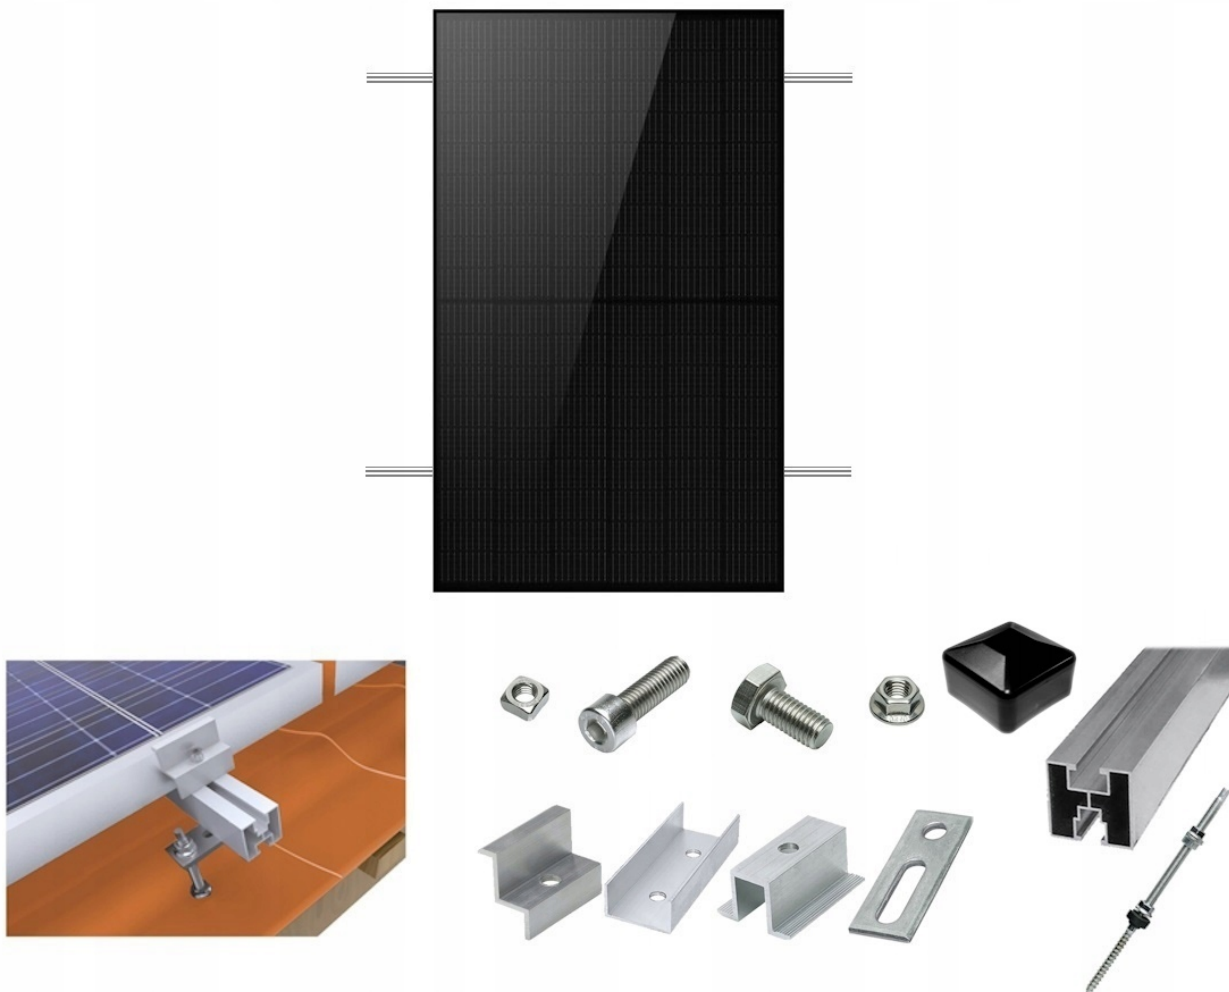

Link do produktu: <https://energyzoze.pl/zestaw-stelaz-do-montazu-1szt-panela-pv-fotowoltaicznego-do-blachy-drewna-p-390.html>

Zestaw stelaż do montażu 1szt panela pv fotowoltaicznego do blachy drewna

Cena	219,99 zł
Numer katalogowy	Zestaw stelaż do montażu jednego panela fotowoltaicznego
Informacje o bezpieczeństwie	CE, WEEE
Numer katalogowy części	Zestaw stelaż do montażu jednego panela fotowoltaicznego do blachy drewna
Marka	bez marki

Opis produktu

Gotowy zestaw umożliwiający zamocowanie jednego naszego panela full black, panele mocowane w układzie pionowym. Pozostałe wielkości zestawów dostępne na innych naszych aukcjach w wielkościach od 1 - 12 paneli fotowoltaicznych.

Przemysłany system pozwala na proste i szybkie zamontowanie paneli na dachu.

Zestaw przystosowany jest do montażu paneli fotowoltaicznych na:

- blachodachówka skośna,
- konstrukcja drewniana
- blacha
- blacho trapez
- gont itp