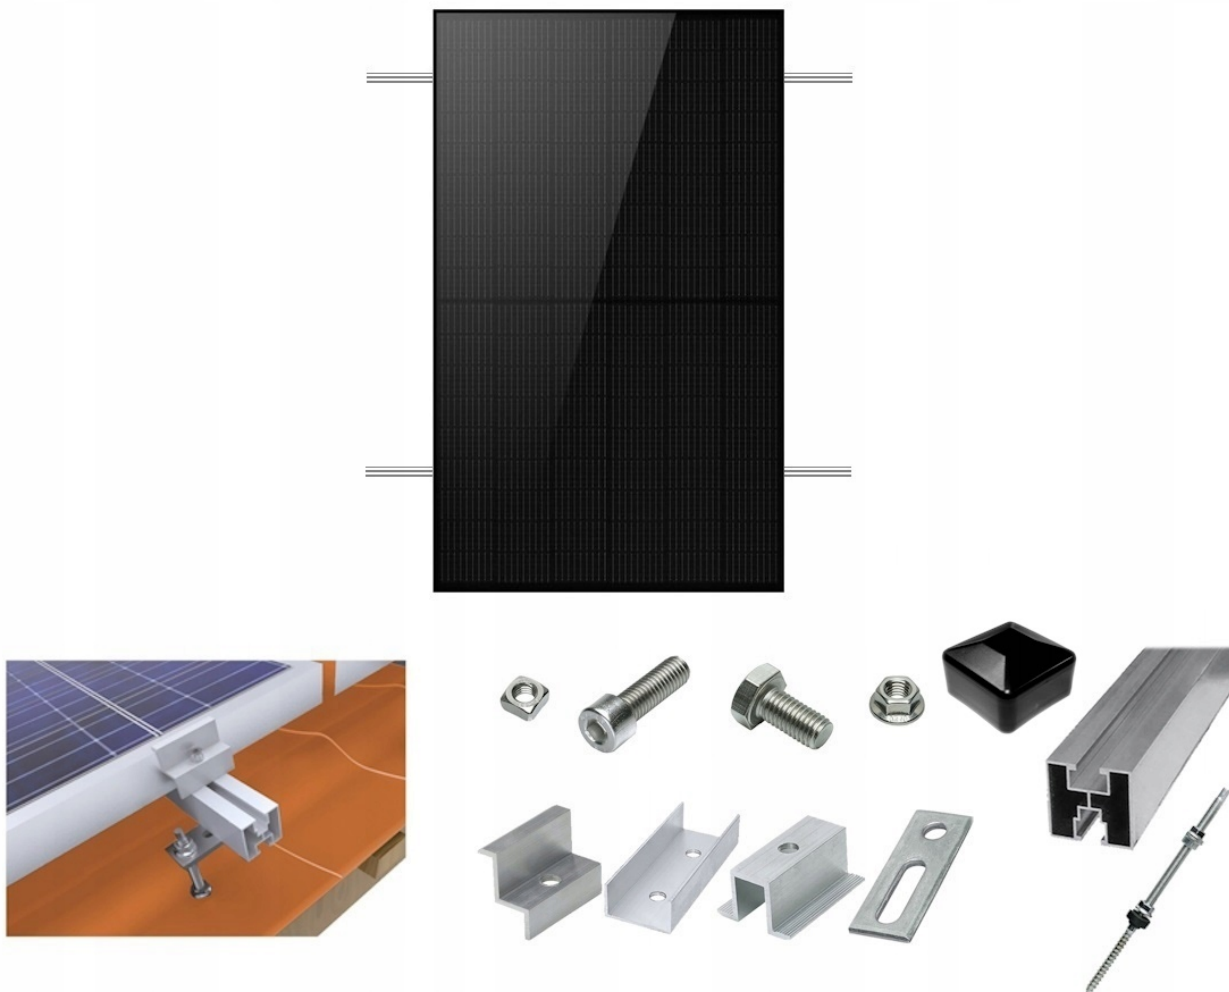

Link do produktu: <https://energyoze.pl/zestaw-stelaz-do-montazu-1szt-panela-pv-fotowoltaicznego-do-blachy-drewna-p-390.html>

Zestaw stelaż do montażu 1szt panela pv fotowoltaicznego do blachy drewna

Cena	219,99 zł
Numer katalogowy	Zestaw stelaż do montażu jednego panela fotowoltaicznego
Informacje o bezpieczeństwie	CE, WEEE
Numer katalogowy części	Zestaw stelaż do montażu jednego panela fotowoltaicznego do blachy drewna
Marka	bez marki

Opis produktu

Gotowy zestaw umożliwiający zamocowanie jednego naszego panela full black, panele mocowane w układzie pionowym. Pozostałe wielkości zestawów dostępne na innych naszych aukcjach w wielkościach od 1 - 12 paneli fotowoltaicznych.

Przemysłany system pozwala na proste i szybkie zamontowanie paneli na dachu.

Zestaw przystosowany jest do montażu paneli fotowoltaicznych na:

- blachodachówka skośna,
- konstrukcja drewniana
- blacha
- blacho trapez
- gont itp