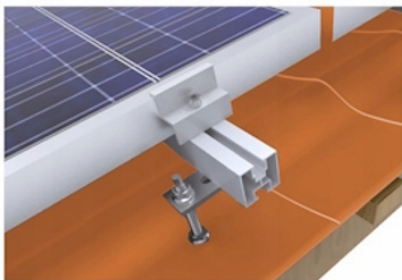

Link do produktu: <https://energyoze.pl/zestaw-stelaz-do-montazu-2szt-paneli-pv-fotowoltaicznych-do-blachy-drewna-p-392.html>

## Zestaw stelaż do montażu 2szt paneli pv fotowoltaicznych do blachy drewna

|                              |   |
|------------------------------|---|
| Cena                         | <b>279,99 zł</b>  |
| Numer katalogowy             | <b>Zestaw stelaż do montażu dwóch x2 panela fotowolta</b>                         |
| Informacje o bezpieczeństwie | <b>CE, WEEE</b>   |
| Numer katalogowy części      | <b>Zestaw stelaż do montażu dwóch x2 panela fotowoltaicznego do blachy drewna</b> |
| Marka                        | <b>bez marki</b>  |

### Opis produktu

Gotowy zestaw umożliwiający zamocowanie dwóch naszych paneli full black, panele mocowane w układzie pionowym. Pozostałe wielkości zestawów dostępne na innych naszych aukcjach w wielkościach od 1 - 12 paneli fotowoltaicznych.

Przemysłany system pozwala na proste i szybkie zamontowanie paneli na dachu.

Zestaw przystosowany jest do montażu paneli fotowoltaicznych na:

- blachodachówka skośna,
- konstrukcja drewniana
- blacha
- blacho trapez
- gont itp