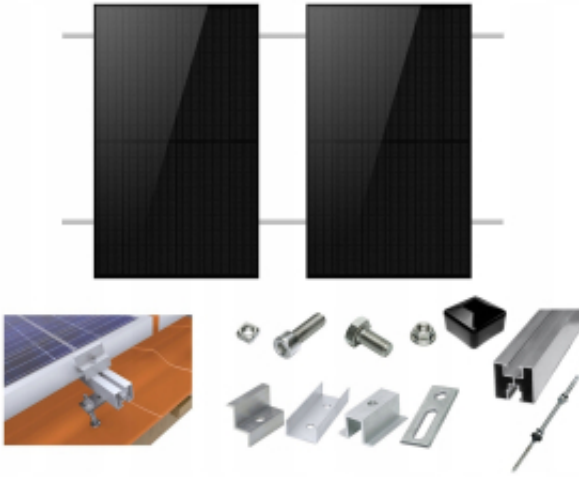

Link do produktu: <https://energyoze.pl/zestaw-stelaz-do-montazu-2szt-paneli-pv-fotowoltaicznych-do-blachy-drewna-p-392.html>

## Zestaw stelaż do montażu 2szt paneli pv fotowoltaicznych do blachy drewna

|                              |   |
|------------------------------|---|
| Cena                         | <b>279,99 zł</b>  |
| Numer katalogowy             | <b>Zestaw stelaż do montażu dwóch x2 panela fotowolta</b>                         |
| Informacje o bezpieczeństwie | <b>CE, WEEE</b>   |
| Numer katalogowy części      | <b>Zestaw stelaż do montażu dwóch x2 panela fotowoltaicznego do blachy drewna</b> |
| Marka                        | <b>bez marki</b>  |

### Opis produktu

Gotowy zestaw umożliwiający zamocowanie dwóch naszych paneli full black, panele mocowane w układzie pionowym. Pozostałe wielkości zestawów dostępne na innych naszych aukcjach w wielkościach od 1 - 12 paneli fotowoltaicznych.

Przemysłany system pozwala na proste i szybkie zamontowanie paneli na dachu.

Zestaw przystosowany jest do montażu paneli fotowoltaicznych na:

- blachodachówka skośna,
- konstrukcja drewniana
- blacha
- blacho trapez
- gont itp