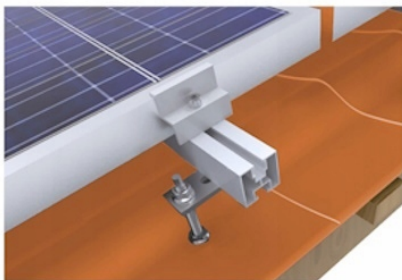

Link do produktu: <https://energyoze.pl/zestaw-stelaz-do-montazu-2szt-paneli-pv-fotowoltaicznych-do-blachy-drewna-p-392.html>

## Zestaw stelaż do montażu 2szt paneli pv fotowoltaicznych do blachy drewna

Cena	<b>429,99 zł</b>
Numer katalogowy	<b>Zestaw stelaż do montażu dwóch x2 panela fotowolta</b>
Informacje o bezpieczeństwie	<b>CE, WEEE</b>
Numer katalogowy części	<b>Zestaw stelaż do montażu dwóch x2 panela fotowoltaicznego do blachy drewna</b>
Marka	<b>bez marki</b>

### Opis produktu

Gotowy zestaw umożliwiający zamocowanie dwóch naszych paneli full black, panele mocowane w układzie pionowym. Pozostałe wielkości zestawów dostępne na innych naszych aukcjach w wielkościach od 1 - 12 paneli fotowoltaicznych.

Przemysłany system pozwala na proste i szybkie zamontowanie paneli na dachu.

Zestaw przystosowany jest do montażu paneli fotowoltaicznych na:

- blachodachówka skośna,
- konstrukcja drewniana
- blacha
- blacho trapez
- gont itp