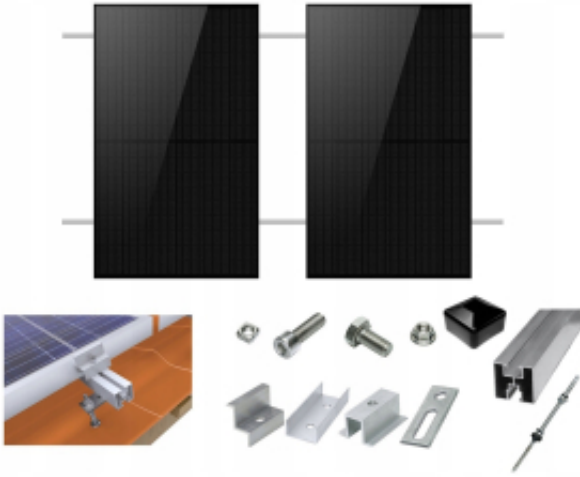

Link do produktu: <https://energyoze.pl/zestaw-stelaz-do-montazu-2szt-paneli-pv-fotowoltaicznych-do-blachy-drewna-p-392.html>

## Zestaw stelaż do montażu 2szt paneli pv fotowoltaicznych do blachy drewna

Cena	<b>429,99 zł</b>
Numer katalogowy	<b>Zestaw stelaż do montażu dwóch x2 panela fotowolta</b>
Informacje o bezpieczeństwie	<b>CE, WEEE</b>
Numer katalogowy części	<b>Zestaw stelaż do montażu dwóch x2 panela fotowoltaicznego do blachy drewna</b>
Marka	<b>bez marki</b>

### Opis produktu

Gotowy zestaw umożliwiający zamocowanie dwóch naszych paneli full black, panele mocowane w układzie pionowym. Pozostałe wielkości zestawów dostępne na innych naszych aukcjach w wielkościach od 1 - 12 paneli fotowoltaicznych.

Przemysłany system pozwala na proste i szybkie zamontowanie paneli na dachu.

Zestaw przystosowany jest do montażu paneli fotowoltaicznych na:

- blachodachówka skośna,
- konstrukcja drewniana
- blacha
- blacho trapez
- gont itp