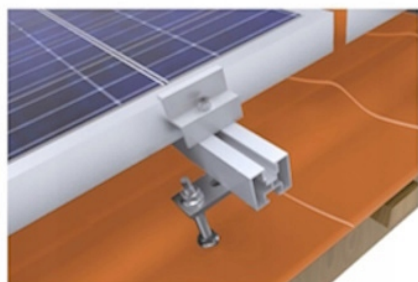

Link do produktu: <https://energyoze.pl/zestaw-stelaz-do-montazu-6szt-paneli-pv-fotowoltaicznych-do-blachy-drewna-p-394.html>

Zestaw stelaż do montażu 6szt paneli pv fotowoltaicznych do blachy drewna

Cena	599,99 zł
Numer katalogowy	Zestaw stelaż do montażu x6 paneli fotowoltaicznych
Informacje o bezpieczeństwie	CE, WEEE
Numer katalogowy części	Zestaw stelaż do montażu x6 paneli fotowoltaicznych do blachy drewna
Marka	bez marki

Opis produktu

Gotowy zestaw umożliwiający zamocowanie x6 naszych paneli fotowoltaicznych full black, panele mocowane w układzie pionowym. Pozostałe wielkości zestawów dostępne na innych naszych aukcjach w wielkościach od 1 - 12 paneli fotowoltaicznych.

Przemysłany system pozwala na proste i szybkie zamontowanie paneli na dachu.

Zestaw przystosowany jest do montażu paneli fotowoltaicznych na:

- blachodachówka skośna,
- konstrukcja drewniana
- blacha
- blacho trapez
- gont itp