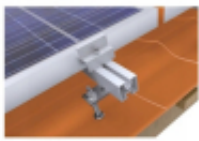

Link do produktu: <https://energyoze.pl/zestaw-stelaz-do-montazu-6szt-paneli-pv-fotowoltaicznych-do-blachy-drewna-p-394.html>

Zestaw stelaż do montażu 6szt paneli pv fotowoltaicznych do blachy drewna

Cena	599,99 zł
Numer katalogowy	Zestaw stelaż do montażu x6 paneli fotowoltaicznych
Informacje o bezpieczeństwie	CE, WEEE
Numer katalogowy części	Zestaw stelaż do montażu x6 paneli fotowoltaicznych do blachy drewna
Marka	bez marki

Opis produktu

Gotowy zestaw umożliwiający zamocowanie x6 naszych paneli fotowoltaicznych full black, panele mocowane w układzie pionowym. Pozostałe wielkości zestawów dostępne na innych naszych aukcjach w wielkościach od 1 - 12 paneli fotowoltaicznych.

Przemysłany system pozwala na proste i szybkie zamontowanie paneli na dachu.

Zestaw przystosowany jest do montażu paneli fotowoltaicznych na:

- blachodachówka skośna,
- konstrukcja drewniana
- blacha
- blacho trapez
- gont itp