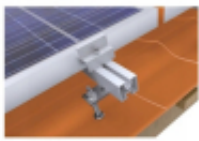

Link do produktu: <https://energyoze.pl/zestaw-stelaz-do-montazu-6szt-paneli-pv-fotowoltaicznych-do-blachy-drewna-p-394.html>

Zestaw stelaż do montażu 6szt paneli pv fotowoltaicznych do blachy drewna

Cena	749,99 zł
Numer katalogowy	Zestaw stelaż do montażu x6 paneli fotowoltaicznych
Informacje o bezpieczeństwie	CE, WEEE
Numer katalogowy części	Zestaw stelaż do montażu x6 paneli fotowoltaicznych do blachy drewna
Marka	bez marki

Opis produktu

Gotowy zestaw umożliwiający zamocowanie x6 naszych paneli fotowoltaicznych full black, panele mocowane w układzie pionowym. Pozostałe wielkości zestawów dostępne na innych naszych aukcjach w wielkościach od 1 - 12 paneli fotowoltaicznych.

Przemysłany system pozwala na proste i szybkie zamontowanie paneli na dachu.

Zestaw przystosowany jest do montażu paneli fotowoltaicznych na:

- blachodachówka skośna,
- konstrukcja drewniana
- blacha
- blacho trapez
- gont itp