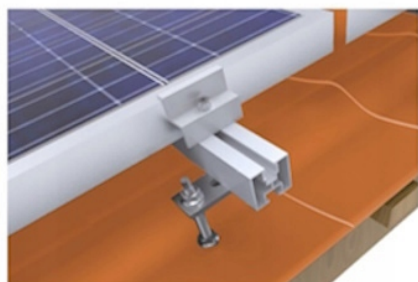

Link do produktu: <https://energyoze.pl/zestaw-stelaz-do-montazu-6szt-paneli-pv-fotowoltaicznych-do-blachy-drewna-p-394.html>

Zestaw stelaż do montażu 6szt paneli pv fotowoltaicznych do blachy drewna

Cena	749,99 zł
Numer katalogowy	Zestaw stelaż do montażu x6 paneli fotowoltaicznych
Informacje o bezpieczeństwie	CE, WEEE
Numer katalogowy części	Zestaw stelaż do montażu x6 paneli fotowoltaicznych do blachy drewna
Marka	bez marki

Opis produktu

Gotowy zestaw umożliwiający zamocowanie x6 naszych paneli fotowoltaicznych full black, panele mocowane w układzie pionowym. Pozostałe wielkości zestawów dostępne na innych naszych aukcjach w wielkościach od 1 - 12 paneli fotowoltaicznych.

Przemysłany system pozwala na proste i szybkie zamontowanie paneli na dachu.

Zestaw przystosowany jest do montażu paneli fotowoltaicznych na:

- blachodachówka skośna,
- konstrukcja drewniana
- blacha
- blacho trapez
- gont itp