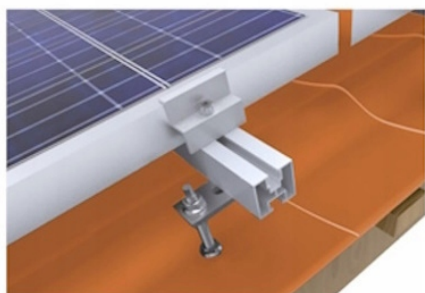

Link do produktu: <https://energyoze.pl/zestaw-stelaz-do-montazu-8szt-paneli-pv-fotowoltaicznych-do-blachy-drewna-p-395.html>

Zestaw stelaż do montażu 8szt paneli pv fotowoltaicznych do blachy drewna

Cena	849,00 zł
Numer katalogowy	Zestaw stelaż do montażu x8 paneli fotowoltaicznych
Informacje o bezpieczeństwie	CE, WEEE
Numer katalogowy części	Zestaw stelaż do montażu x8 paneli fotowoltaicznych do blachy drewna
Marka	bez marki

Opis produktu

Gotowy zestaw umożliwiający zamocowanie x8 naszych paneli fotowoltaicznych full black, panele mocowane w układzie pionowym. Pozostałe wielkości zestawów dostępne na innych naszych aukcjach w wielkościach od 1 - 12 paneli fotowoltaicznych.

Konstrukcja jest przystosowana do montażu paneli w jednym szeregu.

Przemysłany system pozwala na proste i szybkie zamontowanie paneli na dachu.

Zestaw przystosowany jest do montażu paneli fotowoltaicznych na:

- blachodachówka skośna,
- konstrukcja drewniana
- blacha
- blacho trapez
- gont itp