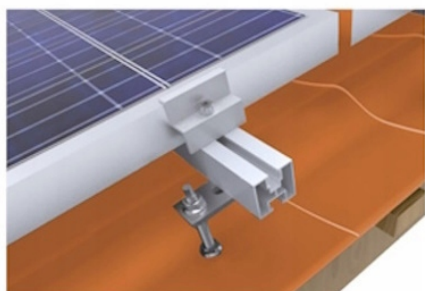

Link do produktu: <https://energyoze.pl/zestaw-stelaz-do-montazu-8szt-paneli-pv-fotowoltaicznych-do-blachy-drewna-p-395.html>

Zestaw stelaż do montażu 8szt paneli pv fotowoltaicznych do blachy drewna

Cena	799,00 zł
Numer katalogowy	Zestaw stelaż do montażu x8 paneli fotowoltaicznych
Informacje o bezpieczeństwie	CE, WEEE
Numer katalogowy części	Zestaw stelaż do montażu x8 paneli fotowoltaicznych do blachy drewna
Marka	bez marki

Opis produktu

Gotowy zestaw umożliwiający zamocowanie x8 naszych paneli fotowoltaicznych full black, panele mocowane w układzie pionowym. Pozostałe wielkości zestawów dostępne na innych naszych aukcjach w wielkościach od 1 - 12 paneli fotowoltaicznych.

Konstrukcja jest przystosowana do montażu paneli w jednym szeregu.

Przemysłany system pozwala na proste i szybkie zamontowanie paneli na dachu.

Zestaw przystosowany jest do montażu paneli fotowoltaicznych na:

- blachodachówka skośna,
- konstrukcja drewniana
- blacha
- blacho trapez
- gont itp