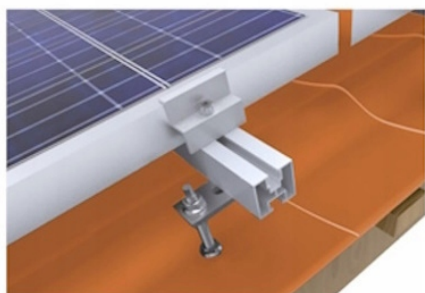

Link do produktu: <https://energyoze.pl/zestaw-stelaz-do-montazu-8szt-paneli-pv-fotowoltaicznych-do-blachy-drewna-p-395.html>

## Zestaw stelaż do montażu 8szt paneli pv fotowoltaicznych do blachy drewna

Cena	<b>849,00 zł</b>
Numer katalogowy	<b>Zestaw stelaż do montażu x8 paneli fotowoltaicznych</b>
Informacje o bezpieczeństwie	<b>CE, WEEE</b>
Numer katalogowy części	<b>Zestaw stelaż do montażu x8 paneli fotowoltaicznych do blachy drewna</b>
Marka	<b>bez marki</b>

### Opis produktu

Gotowy zestaw umożliwiający zamocowanie x8 naszych paneli fotowoltaicznych full black, panele mocowane w układzie pionowym. Pozostałe wielkości zestawów dostępne na innych naszych aukcjach w wielkościach od 1 - 12 paneli fotowoltaicznych.

**Konstrukcja jest przystosowana do montażu paneli w jednym szeregu.**

Przemysłany system pozwala na proste i szybkie zamontowanie paneli na dachu.

Zestaw przystosowany jest do montażu paneli fotowoltaicznych na: