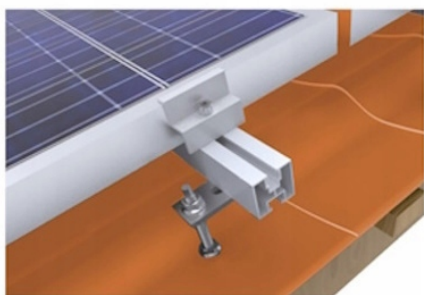

Link do produktu: <https://energyoze.pl/zestaw-stelaz-do-montazu-8szt-paneli-pv-fotowoltaicznych-do-blachy-drewna-p-395.html>

Zestaw stelaż do montażu 8szt paneli pv fotowoltaicznych do blachy drewna

Cena	849,00 zł
Numer katalogowy	Zestaw stelaż do montażu x8 paneli fotowoltaicznych
Informacje o bezpieczeństwie	CE, WEEE
Numer katalogowy części	Zestaw stelaż do montażu x8 paneli fotowoltaicznych do blachy drewna
Marka	bez marki

Opis produktu

Gotowy zestaw umożliwiający zamocowanie x8 naszych paneli fotowoltaicznych full black, panele mocowane w układzie pionowym. Pozostałe wielkości zestawów dostępne na innych naszych aukcjach w wielkościach od 1 - 12 paneli fotowoltaicznych.

Konstrukcja jest przystosowana do montażu paneli w jednym szeregu.

Przemysłany system pozwala na proste i szybkie zamontowanie paneli na dachu.

Zestaw przystosowany jest do montażu paneli fotowoltaicznych na:

- blachodachówka skośna,
- konstrukcja drewniana
- blacha
- blacho trapez
- gont itp