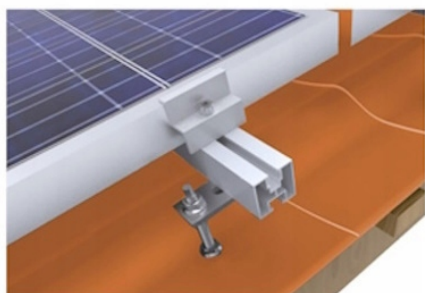

Link do produktu: <https://energyoze.pl/zestaw-stelaz-do-montazu-8szt-paneli-pv-fotowoltaicznych-do-blachy-drewna-p-395.html>

Zestaw stelaż do montażu 8szt paneli pv fotowoltaicznych do blachy drewna

Cena	799,00 zł
Numer katalogowy	Zestaw stelaż do montażu x8 paneli fotowoltaicznych
Informacje o bezpieczeństwie	CE, WEEE
Numer katalogowy części	Zestaw stelaż do montażu x8 paneli fotowoltaicznych do blachy drewna
Marka	bez marki

Opis produktu

Gotowy zestaw umożliwiający zamocowanie x8 naszych paneli fotowoltaicznych full black, panele mocowane w układzie pionowym. Pozostałe wielkości zestawów dostępne na innych naszych aukcjach w wielkościach od 1 - 12 paneli fotowoltaicznych.

Konstrukcja jest przystosowana do montażu paneli w jednym szeregu.

Przemysłany system pozwala na proste i szybkie zamontowanie paneli na dachu.

Zestaw przystosowany jest do montażu paneli fotowoltaicznych na:

- blachodachówka skośna,
- konstrukcja drewniana
- blacha
- blacho trapez
- gont itp